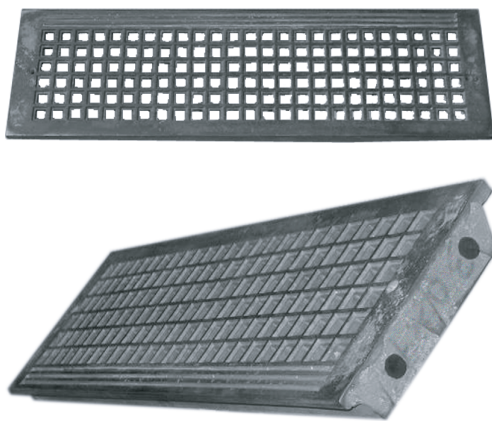

We offer a wide range of cast iron treads and landing plates (also available in aluminium) in an extensive range of sizes.

Length (mm)	Width (mm)	Weight (kgs)	Length (mm)	Width (mm)	Weight (kgs)
533	102	4.5	686	178	9.5
610	102	5.5	686	203	11
610	127	6.5	686	229	12.5
610	152	7	686	257	13
610	178	9	762	152	11
610	203	10.5	762	178	12.5
610	229	11.5	762	191	13
610	254	12.5	762	203	13
610	305	13	762	229	14
686	152	9	762	254	15.5
			762	279	16.5
			800	254	15
			800	280	16.5
			838	178	13
			838	229	16
			838	254	16.5
			838	267	17
			900	254	18
			900	280	20
			914	159	16
			914	178	16
			914	203	16.5
			914	229	16.5
			914	241	15.5
			914	254	15.5
			914	279	17
			914	311	26
			991	178	16.5
			991	229	18.25
			991	279	24
			1000	254	19
			1000	280	23
			1000	305	25
			1067	178	17
			1067	203	17.25
			1067	229	20
			1067	254	23
			1067	279	26
			1067	305	28
			1219	203	20
			1219	229	25
			1219	254	24
			1219	279	26
			1219	305	28
			1372	305	39
			1524	254	44

G056 LCC Treads with 95mm deep Nosing in Grey Iron

Length (mm)	Width (mm)	Weight (kgs)
800	280	22
900	254	24